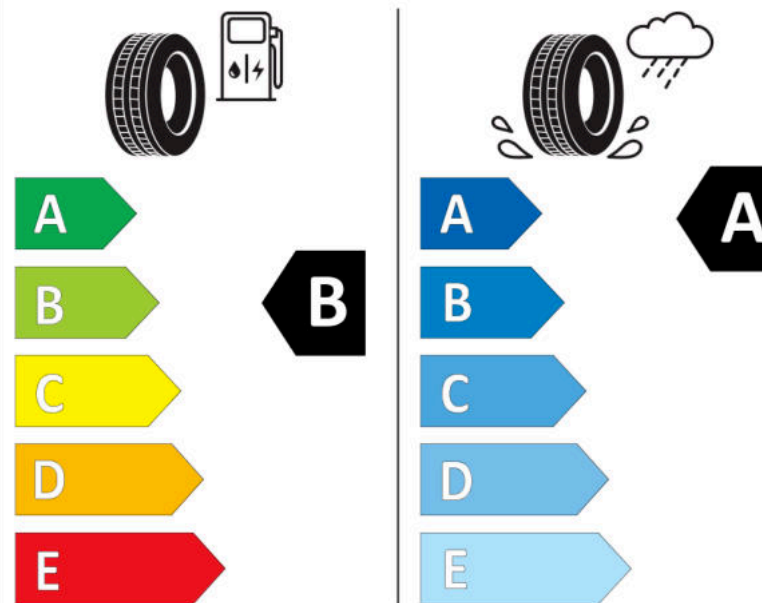

Δελτίο Πληροφοριών Προϊόντος

ΚΑΝΟΝΙΣΜΟΣ (ΕΕ) 2020/740

Μάρκα	MICHELIN
Εμπορική ονομασία	LATITUDE SPORT 3 NO
Αναγνωριστικό μοντέλου	241073
Διάσταση	255/55ZR19
Δείκτης ικανότητας φόρτωσης	111
Σύμβολο κατηγορίας ταχύτητας	(Y)
Κατηγορία ως προς την εξοικονόμηση καυσίμου	B
Κατηγορία ως προς την πρόσφυση του ελαστικού σε υγρό οδόστρωμα	A
Κατηγορία εξωτερικού θορύβου κύλισης	B
Τιμή εξωτερικού θορύβου κύλισης	71 dB
Ελαστικό για χρήση σε συνθήκες έντονης χιονόπτωσης	Όχι
Ελαστικό πρόσφυσης στον πάγο	Όχι
Ημερομηνία έναρξης παραγωγής	21/14
Ημερομηνία λήξης παραγωγής	
Κατηγορία Φορτίου	XL
Επιπλέον πληροφορίες	255/55 ZR19 (111Y) XL TL LATITUDE SPORT 3 NO GRNX MI

ENERG

MICHELIN

241073

255/55ZR19 (111Y) XL

C1